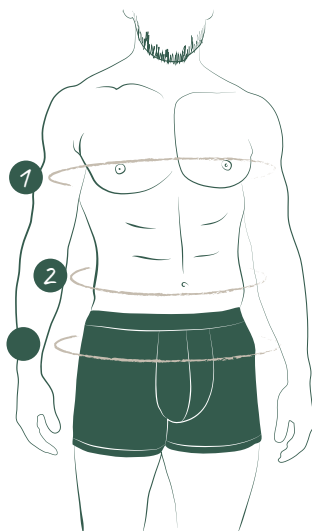

MAN

TABELA ROZMIARÓW DLA MĘŻCZYZN

- 1 Klatka piersiowa / Chest
- 2 Obwód talii / Waist
- 3 Obwód bioder / Hips

* rozmiary podane są w centymetrach
measurement are in centimeters

	M	L	XL	XXL	3XL	4XL
HEIGHT	170 - 176	176 - 182	182 - 188	182 - 188	176 - 182	176 - 182
CHEST	96 - 100	100 - 104	104 - 108	108 - 112	112 - 116	116 - 120
WAIST	86 - 90	90 - 94	94 - 98	98 - 102	102 - 106	106 - 110
HIPS	103 - 107	107 - 111	111 - 115	115 - 119	119 - 123	123 - 127